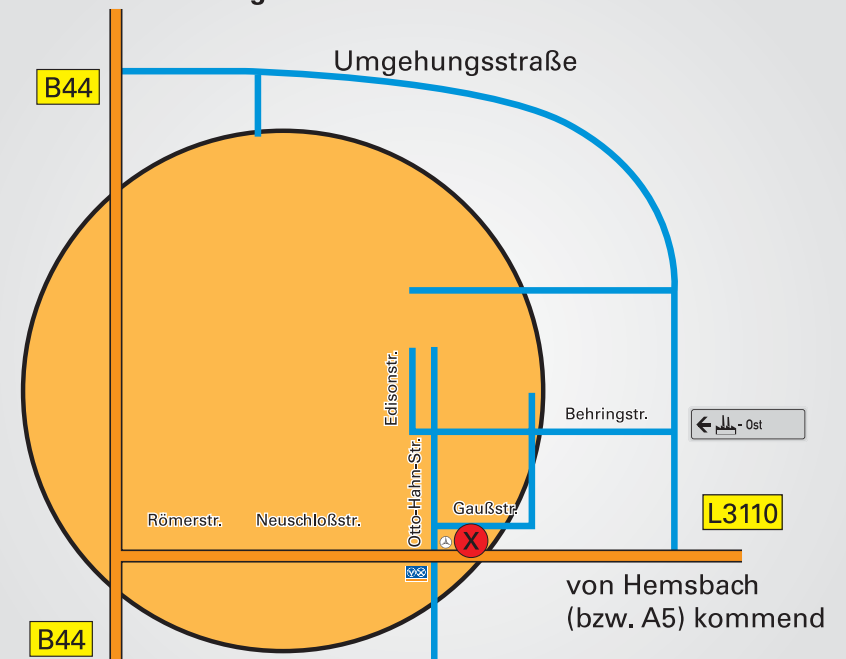

Sie fahren die A5 bis zur Ausfahrt Hemsbach, dann die Bundesstraße L3110 Richtung Lampertheim.

**Aus Richtung Frankfurt / Darmstadt**

Sie fahren am Kreuz Darmstadt auf die A67 Richtung Mannheim bis zum Dreieck Viernheim, dann auf die A6 Richtung Saarbrücken bis zur Ausfahrt Mannheim-Sandhofen. Fahren Sie bitte die B44 Richtung Lampertheim.

**Aus Richtung Kaiserslautern / Saarbrücken**

Sie fahren die A6 bis zur Ausfahrt Mannheim-Sandhofen und dann die B44 Richtung Lampertheim.

von Bürstadt (bzw. A67) kommend  
**"Abfahrt: Industriegebiet Ost"**

von Mannheim (bzw. A6) kommend  
**"3. Ampel rechts, Richtung Hemsbach"**